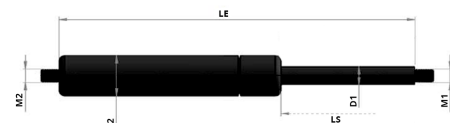

# Kaasujousi työntävä 400/145 150N 10/22 M8

Tuotenumero: 150019

Koko	D1	D2	LS	LE	M1	M2	N
10/22	10	22	10-350	2xLS+45	M8x1,25	M8x1,25	0-1200