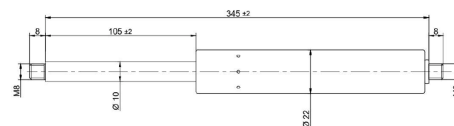

Kaasujouset

Kaasujousi työntävä 345/105 250N 10/22 M8

Tuotenumero: 150018

**Paino:** 0.34 kg