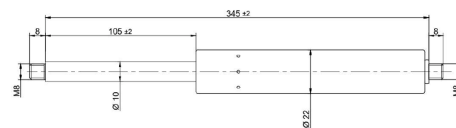

Kaasujouset

Kaasujousi työntävä 345/105 250N 10/22 M8

Tuotenumero: 150018

**Paino:** 0.34 kg