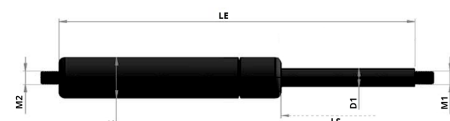

Kaasujouset

Kaasujousi työntävä 345/105 150N 10/22 M8

Tuotenumero: 150017

Koko	D1	D2	LS	LE	M1	M2	N
10/22	10	22	10-350	2xLS+45	M8x1,25	M8x1,25	0-1200