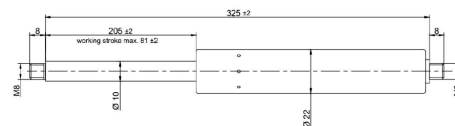

Kaasujouset

Kaasujousi työntävä 325/205 200N 10/22 M8

Tuotenumero: 150016

**Paino:** 0.305 kg