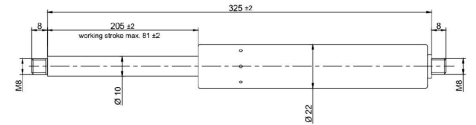

Kaasujouset

Kaasujousi työntävä 325/205 200N 10/22 M8

Tuotenumero: 150016

**Paino:** 0.305 kg