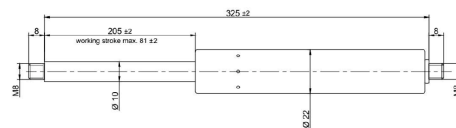

Kaasujouset

Kaasujousi työntävä 325/205 150N 10/22 M8

Tuotenumero: 150015

**Paino:** 0.305 kg