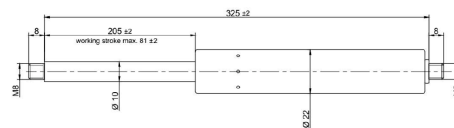

Kaasujouset

Kaasujousi työntävä 325/205 150N 10/22 M8

Tuotenumero: 150015

**Paino:** 0.305 kg