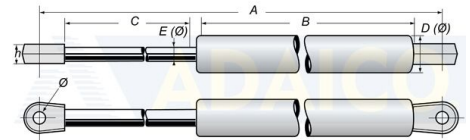

Kaasujouset

**Kaasujousi työntävä 274/189 300N
8/18,5 M6**

Tuotenumero: 161603002

Kuvaus

A: 274

B: 128

C: 85

D: Ø18,5

E: Ø8