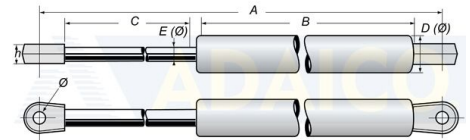

Kaasujouset

**Kaasujousi työntävä 274/189 300N
8/18,5 M6**

Tuotenumero: 161603002

**Kuvaus**

A: 274

B: 128

C: 85

D: Ø18,5

E: Ø8