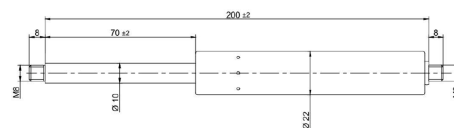

# Kaasujousi työntävä 200/70 200N 10/22 M8

Tuotenumero: 150010

**Paino:** 0.23 kg