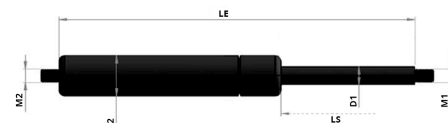

Kaasujouset

Kaasujousi työntävä 200/60 450N 10/22 M8

Tuotenumero: 150012

Koko	D1	D2	LS	LE	M1	M2	N
10/22	10	22	10-350	2xLS+45	M8x1,25	M8x1,25	0-1200