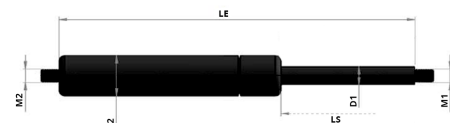

# Kaasujousi työntävä 200/60 450N 10/22 M8

Tuotenumero: 150012

Koko	D1	D2	LS	LE	M1	M2	N
10/22	10	22	10-350	2xLS+45	M8x1,25	M8x1,25	0-1200