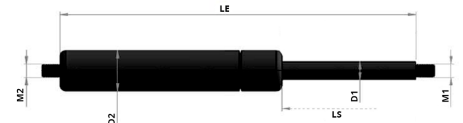

Kaasujouset

Kaasujousi työntävä 200/60 300N 10/22 M8

Tuotenumero: 150011

Koko	D1	D2	LS	LE	M1	M2	N
10/22	10	22	10-350	2xLS+45	M8x1,25	M8x1,25	0-1200