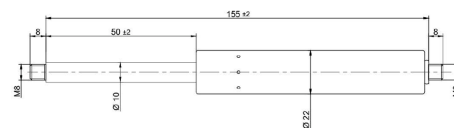

Kaasujouset

Kaasujousi työntävä 155/50 600N 10/22 M8

Tuotenumero: 150009

**Paino:** 0.195 kg