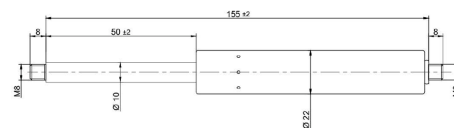

Kaasujouset

**Kaasujousi työntävä 155/50 600N
10/22 M8**

Tuotenumero: 150009

**Paino: 0.195 kg**