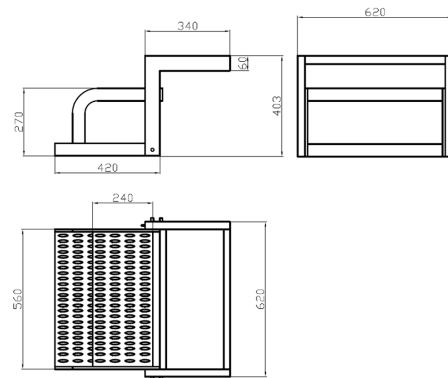

Tikkaat ja askelmat

Kääntyvä porraskaskelma, 620x403 mm, KZN Bevola, Kuumasinkitty

Tuotenumero: 17345034

Kuvaus

Taittava porraskaskelma kahdella askelmalla. Pitävä kuvioitu askelpinta. Materiaali hyvin kulutusta kestävää kuumasinkittyä terästä.

Paino: 16.3 kg