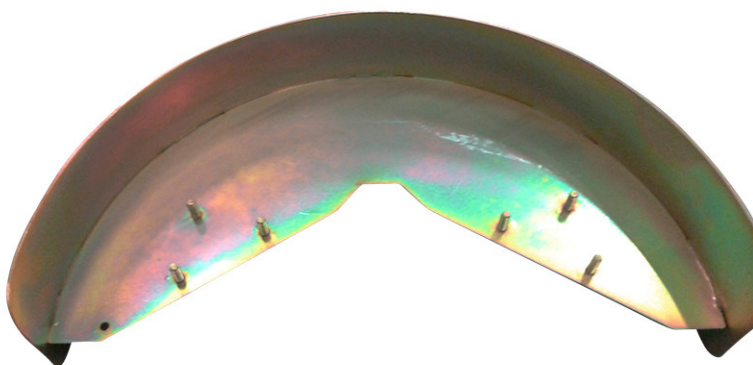

Levyjarrujen varaosat ja tarvikkeet

Jarrukilpi, Elsa 195, paripyörä ROR BE 010041 - kiinnike 17144578

Tuotenumero: 17144575 Vanha tuotenumero: 17044575

Paino: 1.6 kg