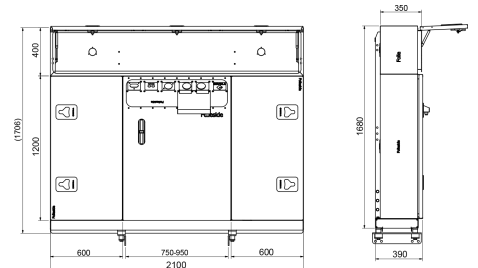

Muut metallilaatikat

Etusermilaatikko 2100x1725x39

Bevobox, 200l hydraulisäiliöllä

Tuotenumero: 17579026

Lisäkuvat