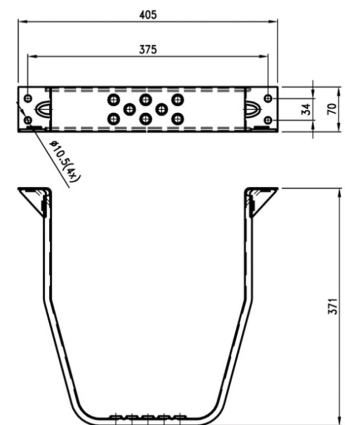

Tikkaat ja askelmat

Askelma 371x405x70 mm, ZN Bevola

Tuotenumero: 17345007

Kuvaus

Astin koneisiin ja kärryihin.

Sinkitty.

Mitat: 371 x 405 x 70 mm.

Verttailukoodi: 65336