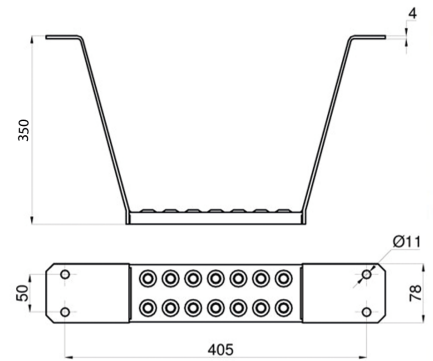

Tikkaat ja askelmat

Askelma 350 mm, KZN Bevola, Kuumasinkitty

Tuotenumero: 17345013

Kuvaus

Astin koneisiin ja kärryihin. Valmistettu kulutusta kestävästä kuumasinkitystä teräksestä.