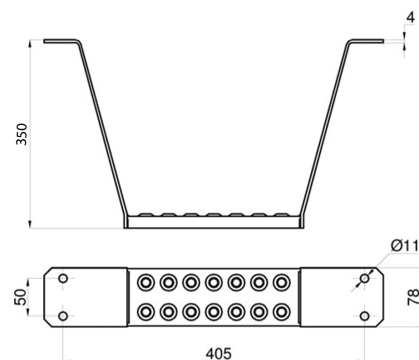

Tikkaat ja askelmat

Askelma 350 mm, KZN Bevola, Kuumasinkitty

Tuotenumero: 17345013

Kuvaus

Astin koneisiin ja kärryihin. Valmistettu kulutusta kestävästä kuumasinkitystä teräksestä.