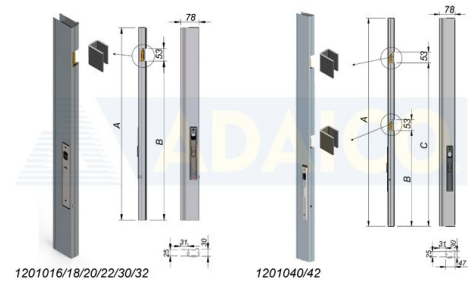

Lukkotolppien varaosat ja tarvikkeet

Alumiinilaidan sivusuljin 615x78x30, alumiini

Oikea

Tuotenumero: 161201022

Kuvaus

A: 615

B: 483

Lisäkuvat