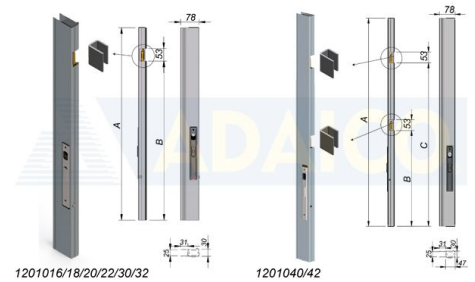

Lukkotolppien varaosat ja tarvikkeet

Alumiinilaidan sivusuljin 615x78x30, alumiini

Vasen

Tuotenumero: 161201020

Kuvaus

A: 615

B: 483

Lisäkuvat