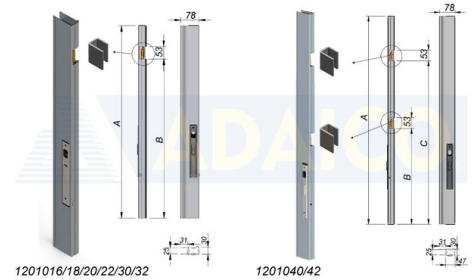

Lukkotolppien varaosat ja tarvikkeet

Alumiinilaidan sivusuljin 415x78x30, alumiini

Vasen

Tuotenumero: 161201016

Kuvaus

A: 415

B: 324

Lisäkuvat