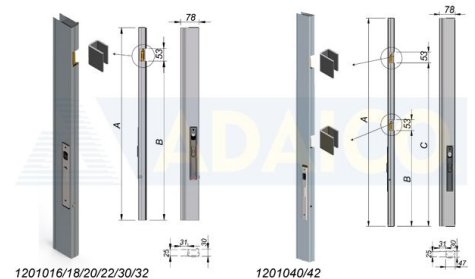

Lukkotolppien varaosat ja tarvikkeet

Alumiinilaidan sivusuljin 1015x78x30, alumiini

Oikea

Tuotenumero: 161201042

Kuvaus

A: 1015

B: 471

C: 805

Lisäkuvat