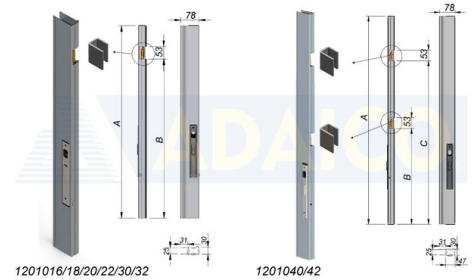

Lukkotolppien varaosat ja tarvikkeet

Alumiinilaidan sivusuljin 1015x78x30, alumiini

Vasen

Tuotenumero: 161201040

Kuvaus

A: 1015

B: 471

C: 805

Lisäkuvat