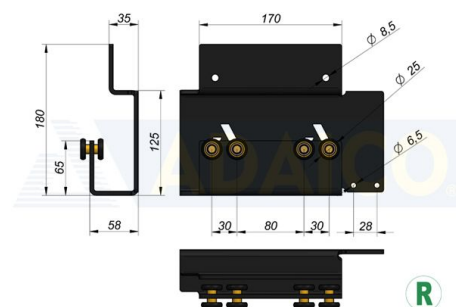

Sivuverho-osat

# Ada-slider Vaunun ovi Ø25x27 KTF DOWN-R ROL NY

Tuotenumero: 160802152