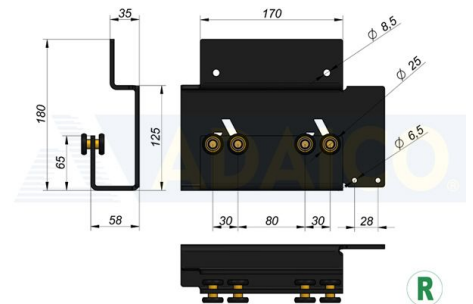

# Ada-slider Vaunun ovi Ø25x27 KTF DOWN-R ROL NY

Tuotenumero: 160802152