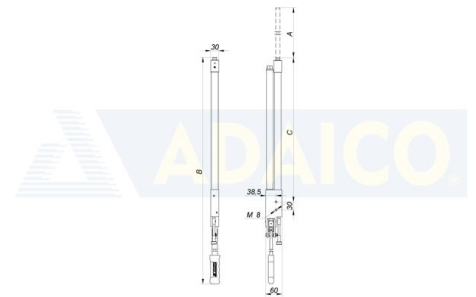

Sivuverho-osat

ADA-LIFTER kaksitoiminen hydraulipumppu 450 mm

Tuotenumero: 160601086

**Kuvaus**

A: 450

B: 1032

C: 533

Lisäkuvat