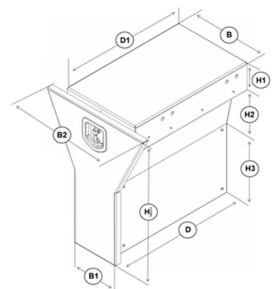

Stainless steel

Toolbox 540x620x600 axle SS Tilbox

Product code: 150264

Item	Width			Height			Depth		Weight	
	B	B1	B2	H1	H2	H3	Htotal	D		D1
241.049.062.060	351	210	491	54,1	207,1	304,8	636	603	573	36,3
241.054.062.060	401	260	541	54,1	207,1	304,8	636	603	573	39,5

Weight: 39.5 kg

B: 401 mm

H: 636 mm

B1: 260 mm

B2: 541 mm

H1: 54 mm

H2: 207 mm

H3: 305 mm

D: 603 mm

D1: 573 mm

Additional images