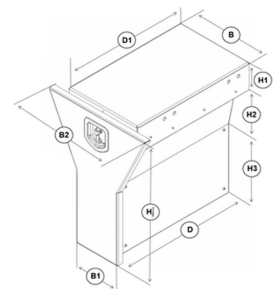

Stainless steel

Toolbox 540x620x600 axle SS Tilbox

Product code: 150264

Item	Width			Height			Depth		Weight	
	B	B1	B2	H1	H2	H3	Htotal	D		D1
241.049.062.060	351	210	491	54,1	207,1	304,8	636	603	573	36,3
241.054.062.060	401	260	541	54,1	207,1	304,8	636	603	573	39,5

Weight: 39.5 kg

B: 401 mm

H: 636 mm

B1: 260 mm

B2: 541 mm

H1: 54 mm

H2: 207 mm

H3: 305 mm

D: 603 mm

D1: 573 mm

Additional images