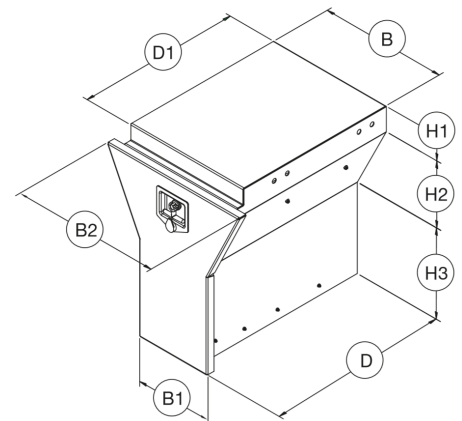

Stainless steel

Toolbox 490x620x600 axle SS Tilbox

Product code: 150263

**Weight:** 36.3 kg**B:** 351 mm**H:** 636 mm**B1:** 210 mm**B2:** 491 mm**H1:** 54 mm**H2:** 207 mm**H3:** 305 mm**D:** 603 mm**D1:** 573 mm