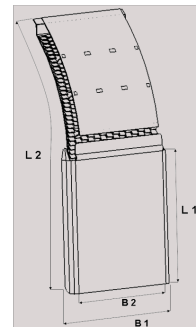

# Supra flap 450-455 400

Product code: 100791 Old product code: 5068451

**Weight:** 1.7 kg**B1:** 450/455 mm**B2:** 420 mm**L1:** 400 mm**L2:** 820 mm**Pallet size:** 1300X2250 mm**Quantity per layer:** 70 pcs**Quantity per pallet:** 210 pcs**Layers per pallet:** 3 pcs