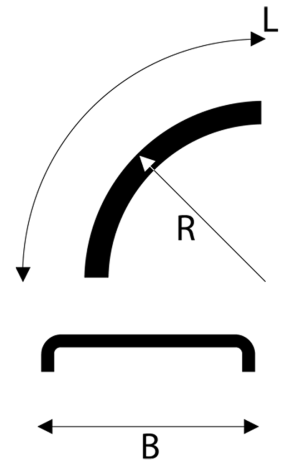

White Line® 1/4 - Quarter

**Mudguard 720x700 R740 WL
S42**

Product code: 104084

**Weight:** 2.1 kg**B:** 720 mm**L:** 700 mm**R:** 740 mm**B1:** 450 mm**L1:** 350 mm**Tire size:**

9.00 R20

10.00 R20

11 R22,5

710/45 R22,5

Pallet size: 1300X2250 mm**Quantity per layer:** 64 pcs**Quantity per pallet:** 128 pcs**Layers per pallet:** 2 pcs