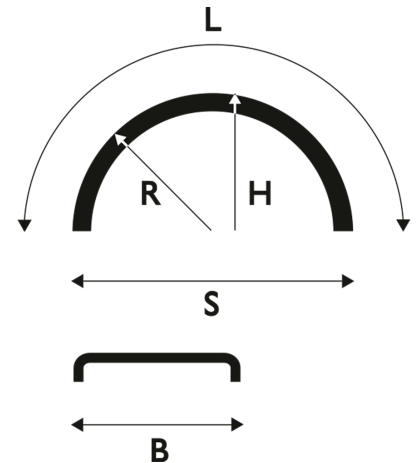

White Line® 1/4 - Quarter

**Mudguard 720x700 R630 WL**

Product code: 100986 Old product code: 5112070

**Weight:** 2 kg**B:** 720 mm**L:** 700 mm**R:** 630 mm**S:** 630 mm**Pallet size:** 1300X2250 mm**Quantity per layer:** 160 pcs**Quantity per pallet:** 320 pcs**Layers per pallet:** 2 pcs