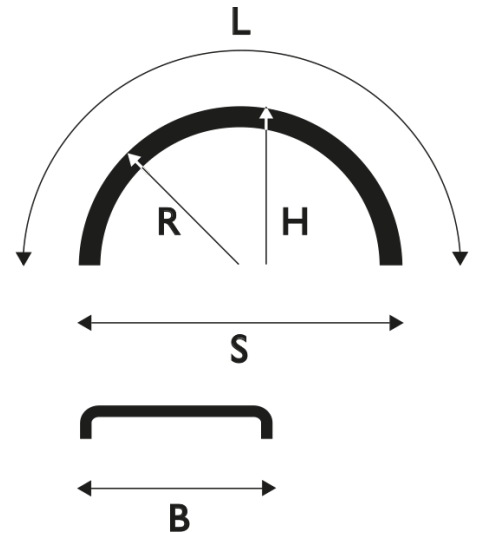

Black Line - All Black

**Mudguard 720x2175 R630 BL  
(->06/2022 R630)**

Product code: 104241

**Weight:** 6.3 kg**S:** 1380 mm**Pallet size:** 1450x2250 mm**Quantity per layer:** 34 pcs**Quantity per pallet:** 102 pcs**Layers per pallet:** 3 pcs