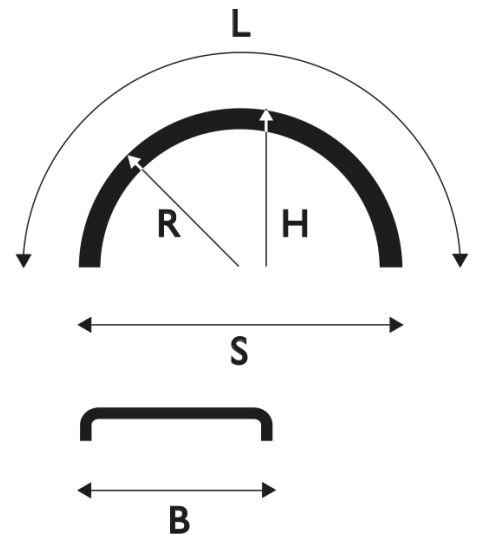

Black Line - All Black

**Mudguard 720x2175 R630 BL  
(->06/2022 R630)**

Product code: 104241

**Weight:** 6.3 kg**S:** 1380 mm**Pallet size:** 1450x2250 mm**Quantity per layer:** 34 pcs**Quantity per pallet:** 102 pcs**Layers per pallet:** 3 pcs