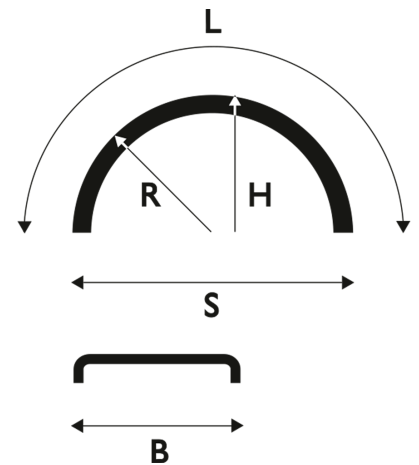

Yellow

**Mudguard 720x2090 R690 WL yellow**

Product code: 104455

**Weight:** 5.5 kg**Pallet size:** 1450x2250 mm**Quantity per layer:** 34 pcs**Quantity per pallet:** 102 pcs**Layers per pallet:** 3 pcs