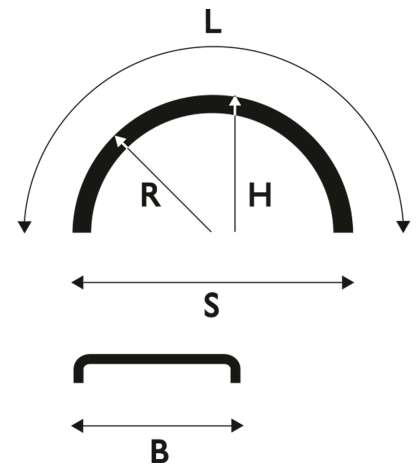

Red

**Mudguard 720x2090 R690 WL red**

Product code: 104450

**Weight:** 5.5 kg**Pallet size:** 1450x2250 mm**Quantity per layer:** 34 pcs**Quantity per pallet:** 102 pcs**Layers per pallet:** 3 pcs