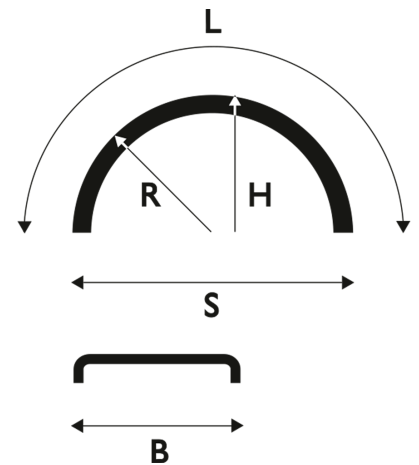

Blue

Mudguard 720x2090 R690 WL blue

Product code: 104451

**Weight:** 5.5 kg**Pallet size:** 1450x2250 mm**Quantity per layer:** 34 pcs**Quantity per pallet:** 102 pcs**Layers per pallet:** 3 pcs