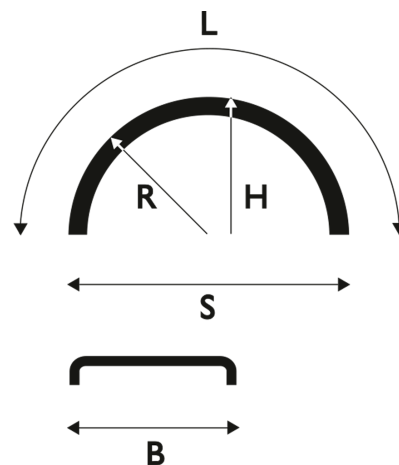

White Line® - Black

# Mudguard 720x2090 R690 WL

Product code: 104449

**Weight:** 5.5 kg  
**Pallet size:** 1450x2250 mm  
**Quantity per layer:** 34 pcs  
**Quantity per pallet:** 102 pcs  
**Layers per pallet:** 3 pcs