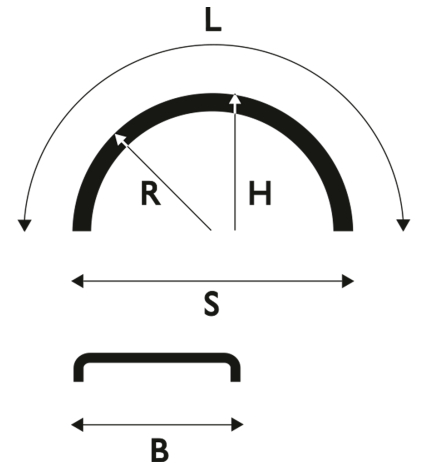

White Line® - Black

Mudguard 720x1900 R630 WL

Product code: 100991 Old product code: 100995/5112190

**Weight:** 5.4 kg**B:** 720 mm**L:** 1900 mm**R:** 630 mm**S:** 1260 mm**H:** 590 mm**Tire size:**

315/80 R22,5

315/75 R22,5

13 R22,5

315/75 R24,5

Pallet size: 1300X2250 mm**Quantity per layer:** 40 pcs**Quantity per pallet:** 120 pcs**Layers per pallet:** 3 pcs