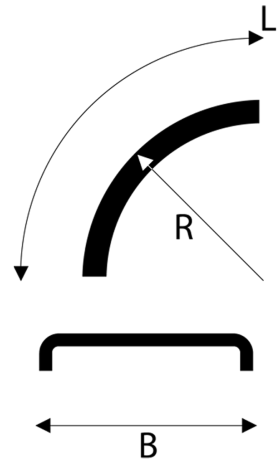

White Line® 1/4 - Quarter

Mudguard 720x1100 R740 WL

Product code: 104658

**Tire size:**

710/45 R22,5

Pallet size: 1000x2250 mm**Quantity per layer:** 72 pcs**Quantity per pallet:** 144 pcs**Layers per pallet:** 2 pcs