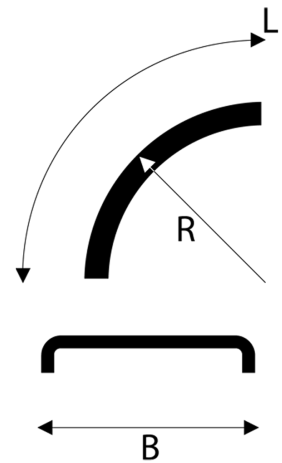

White Line® 1/4 - Quarter

Mudguard 720x1100 R740 WL

Product code: 104658

**Tire size:**

710/45 R22,5

Pallet size: 1000x2250 mm**Quantity per layer:** 72 pcs**Quantity per pallet:** 144 pcs**Layers per pallet:** 2 pcs