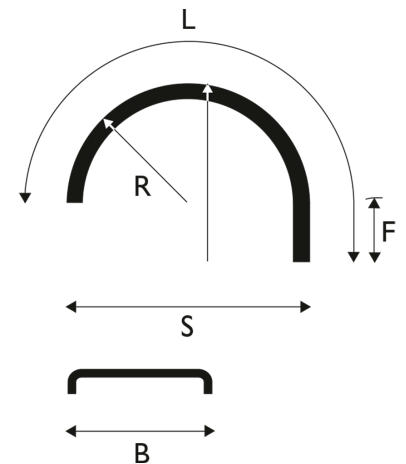

White Line Supra™ - Spray Suppression  
**Mudguard 680x2300 R630 WL  
Supra**

Product code: 102240 Old product code: 5166823

**Weight:** 7 kg

**B:** 680 mm

**L:** 2300 mm

**R:** 630 mm

**S:** 1260 mm

**H:** 1090 mm

**F:** 400 mm

**Tire size:**

12/80 R20

12/80 R22,5

295/80 R22,5

295/75 R22,5

305/70 R22,5

315/70 R22,5

315/80 R22,5

12 R22,5

12/70 R22,5  
305/75 R24,5

**Pallet size:** 1450x2250 mm

**Quantity per layer:** 24 pcs

**Quantity per pallet:** 72 pcs

**Layers per pallet:** 3 pcs