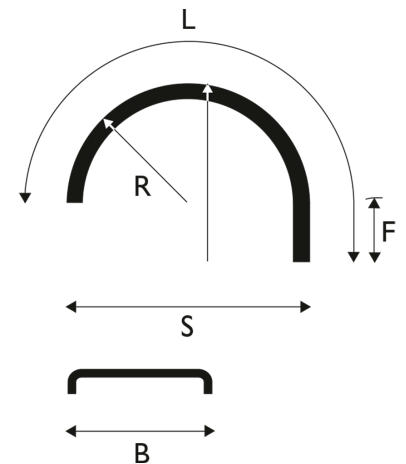

White Line Supra™ - Spray Suppression
**Mudguard 680x2300 R630 WL
Supra**

Product code: 102240 Old product code: 5166823

Weight: 7 kg

B: 680 mm

L: 2300 mm

R: 630 mm

S: 1260 mm

H: 1090 mm

F: 400 mm

Tire size:

12/80 R20

12/80 R22,5

295/80 R22,5

295/75 R22,5

305/70 R22,5

315/70 R22,5

315/80 R22,5

12 R22,5

12/70 R22,5
305/75 R24,5

Pallet size: 1450x2250 mm

Quantity per layer: 24 pcs

Quantity per pallet: 72 pcs

Layers per pallet: 3 pcs