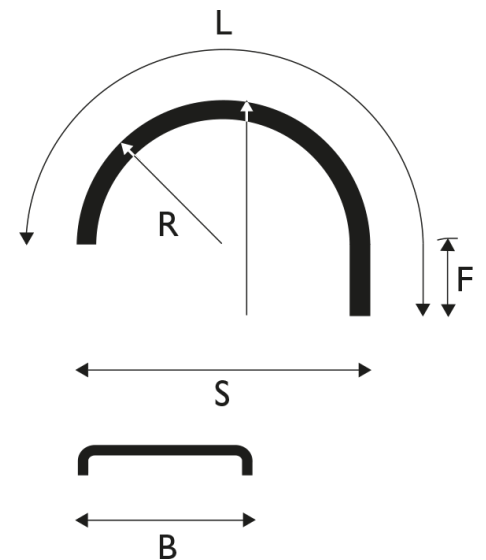

White Line Supra™ - Spray Suppression

Mudguard 680x2200/1900 R630 WL**Supra**

Product code: 104705

**B:** 680 mm**L:** 2200 mm**R:** 630 mm**S:** 1260 mm**H:** 930 mm**F:** 400 mm**Tire size:**

305/70 R22,5

315/70 R22,5

12/80 R22,5

12/80 R20

295/80 R22,5

295/75 R22,5

12 R22,5

12/70 R22,55

305/75 R24,5

Pallet size: 1450x2250 mm

Quantity per layer: 24 pcs

Quantity per pallet: 72 pcs

Layers per pallet: 3 pcs