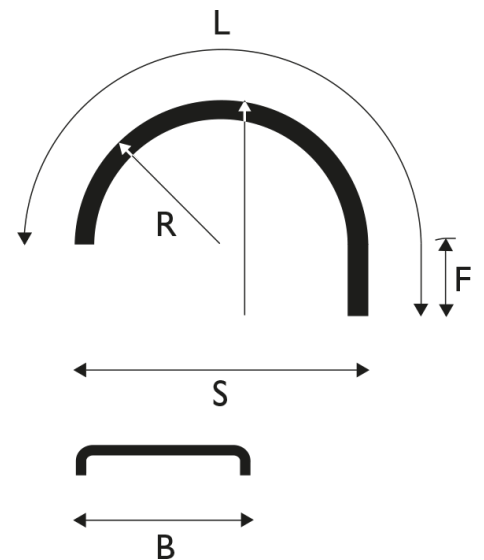

White Line Supra™ - Spray Suppression

Mudguard 680x2200/1900 R630 WL**Supra**

Product code: 104705

**B:** 680 mm**L:** 2200 mm**R:** 630 mm**S:** 1260 mm**H:** 930 mm**F:** 400 mm**Tire size:**

305/70 R22,5

315/70 R22,5

12/80 R22,5

12/80 R20

295/80 R22,5

295/75 R22,5

12 R22,5

12/70 R22,55

305/75 R24,5

Pallet size: 1450x2250 mm

Quantity per layer: 24 pcs

Quantity per pallet: 72 pcs

Layers per pallet: 3 pcs