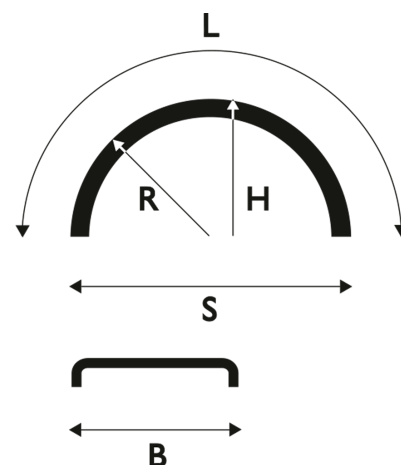

White

Mudguard 680x2175 R690 WL white (->06/2022 R630)

Product code: 103177 Old product code: 51102172WLWHITE

**Weight:** 4.9 kg**B:** 680 mm**L:** 2175 mm**R:** 690 mm**S:** 1380 mm**H:** 730 mm**Tire size:**

12/80 R20

12/80 R22,5

295/80 R22,5

295/75 R22,5

305/70 R22,5

315/70 R22,5

12 R22,5

12/70 R22,5

305/75 R24,5

Pallet size: 1450x2250 mm

Quantity per layer: 34 pcs
Quantity per pallet: 102 pcs
Layers per pallet: 3 pcs

Additional images