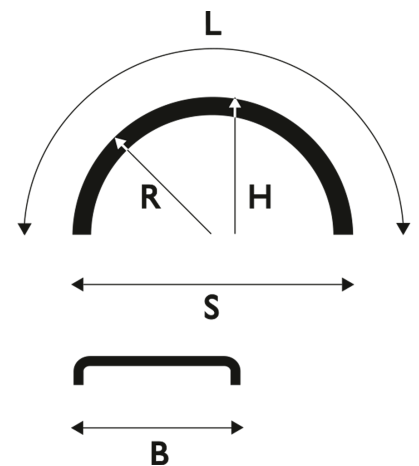

Blue

**Mudguard 680x2175 R690 WL blue
(->06/2022 R630)**

Product code: 103178 Old product code: 51102172WLBLU

**Weight:** 5.5 kg**B:** 680 mm**L:** 2175 mm**R:** 690 mm**S:** 1380 mm**H:** 730 mm**Tire size:**

12/80 R20

12/80 R22,5

295/80 R22,5

295/75 R22,5

305/70 R22,5

315/70 R22,5

12 R22,5

12/70 R22,5

305/75 R24,5

Pallet size: 1450x2250 mm
Quantity per layer: 34 pcs
Quantity per pallet: 102 pcs
Layers per pallet: 3 pcs