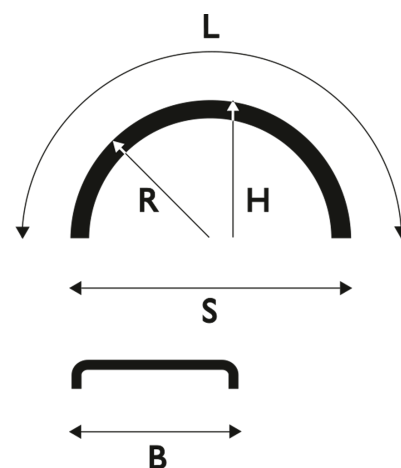

Yellow

Mudguard 680x1900 R630 WL yellow

Product code: 100876 Old product code: 51101902WLYEL

**Weight:** 4.9 kg**B:** 680 mm**L:** 1900 mm**R:** 630 mm**S:** 1260 mm**H:** 590 mm**Tire size:**

12/80 R20

12/80 R22,5

295/80 R22,5

295/75 R22,5

305/70 R22,5

315/70 R22,5

12 R22,5

12/70 R22,5

305/75 R24,5

Pallet size: 1300X2250 mm**Quantity per layer:** 40 pcs**Quantity per pallet:** 120 pcs

Layers per pallet: 3 pcs