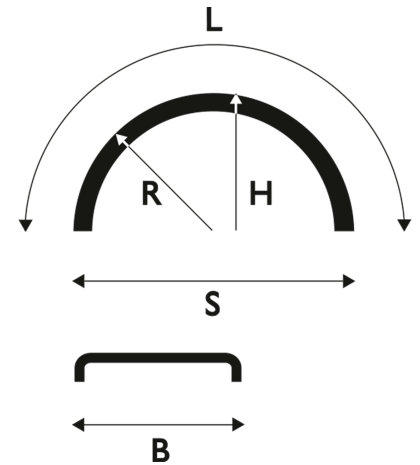

Silver

**Mudguard 680x1900 R630 WL silver**

Product code: 100884 Old product code: 5110190GREY

**Weight:** 4.9 kg**B:** 680 mm**L:** 1900 mm**R:** 630 mm**S:** 1260 mm**H:** 590 mm**Tire size:**

12/80 R20

12/80 R22,5

295/80 R22,5

295/75 R22,5

305/70 R22,5

315/70 R22,5

315/80 R22,5

12 R22,5

12/70 R22,5

305/75 R24,5

**Pallet size:** 1300X2250 mm**Quantity per layer:** 40 pcs

**Quantity per pallet:** 120 pcs

**Layers per pallet:** 3 pcs