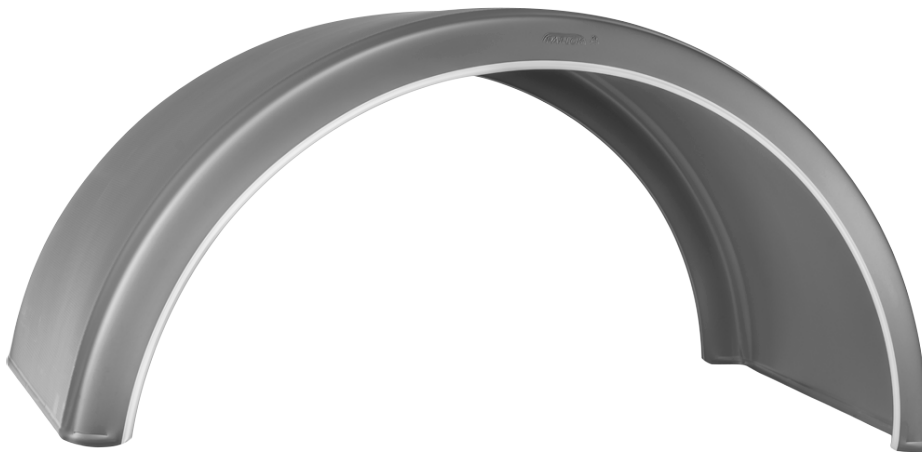

Silver

**Mudguard 680x1900 R630 WL silver**

Product code: 100884 Old product code: 5110190GREY

**Weight:** 4.9 kg**B:** 680 mm**L:** 1900 mm**R:** 630 mm**S:** 1260 mm**H:** 590 mm**Tire size:**

12/80 R20

12/80 R22,5

295/80 R22,5

295/75 R22,5

305/70 R22,5

315/70 R22,5

315/80 R22,5

12 R22,5

12/70 R22,5