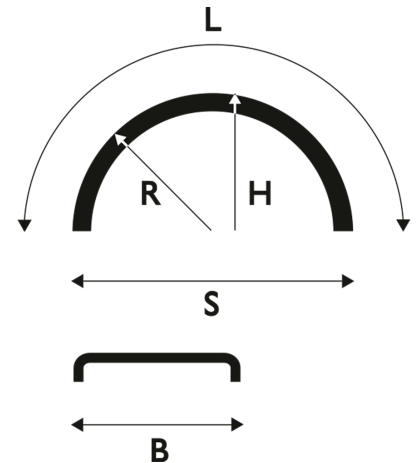

Silver

Mudguard 680x1900 R630 WL silver

Product code: 100884 Old product code: 5110190GREY

**Weight:** 4.9 kg**B:** 680 mm**L:** 1900 mm**R:** 630 mm**S:** 1260 mm**H:** 590 mm**Tire size:**

12/80 R20

12/80 R22,5

295/80 R22,5

295/75 R22,5

305/70 R22,5

315/70 R22,5

315/80 R22,5

12 R22,5

12/70 R22,5

305/75 R24,5

Pallet size: 1300X2250 mm**Quantity per layer:** 40 pcs

Quantity per pallet: 120 pcs

Layers per pallet: 3 pcs

Additional images