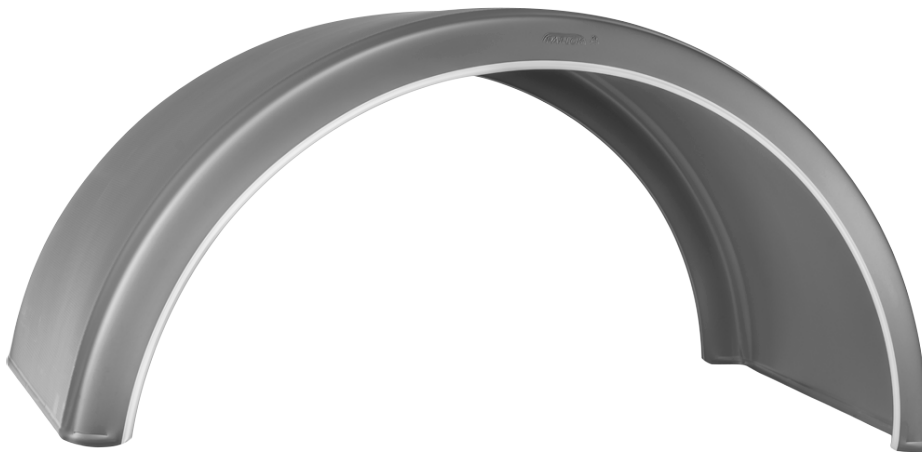

Silver

Mudguard 680x1900 R630 WL silver

Product code: 100884 Old product code: 5110190GREY

**Weight:** 4.9 kg**B:** 680 mm**L:** 1900 mm**R:** 630 mm**S:** 1260 mm**H:** 590 mm**Tire size:**

12/80 R20

12/80 R22,5

295/80 R22,5

295/75 R22,5

305/70 R22,5

315/70 R22,5

315/80 R22,5

12 R22,5

12/70 R22,5

305/75 R24,5