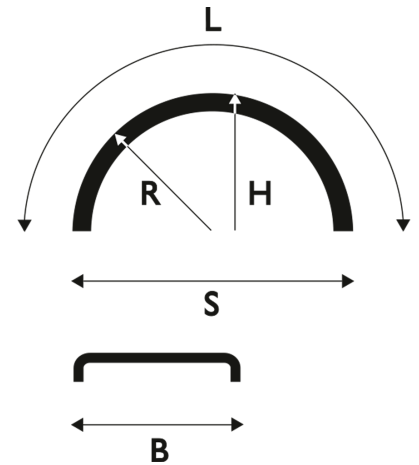

Green

Mudguard 680x1900 R630 WL green

Product code: 100883 Old product code: 5110190GREEN

**Weight:** 4.9 kg**B:** 680 mm**L:** 1900 mm**R:** 630 mm**S:** 1260 mm**H:** 590 mm**Tire size:**

12/80 R20

12/80 R22,5

295/80 R22,5

295/75 R22,5

305/70 R22,5

315/70 R22,5

315/80 R22,5

12 R22,5

12/70 R22,5

305/75 R24,5

Pallet size: 1300X2250 mm**Quantity per layer:** 40 pcs

Quantity per pallet: 120 pcs
Layers per pallet: 3 pcs

Additional images