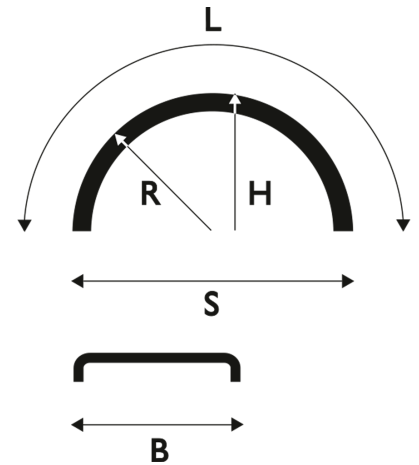

Green

Mudguard 680x1900 R630 WL green

Product code: 100883 Old product code: 5110190GREEN

**Weight:** 4.9 kg**B:** 680 mm**L:** 1900 mm**R:** 630 mm**S:** 1260 mm**H:** 590 mm**Tire size:**

12/80 R20

12/80 R22,5

295/80 R22,5

295/75 R22,5

305/70 R22,5

315/70 R22,5

315/80 R22,5

12 R22,5

12/70 R22,5

305/75 R24,5

Pallet size: 1300X2250 mm**Quantity per layer:** 40 pcs

Quantity per pallet: 120 pcs

Layers per pallet: 3 pcs

Additional images