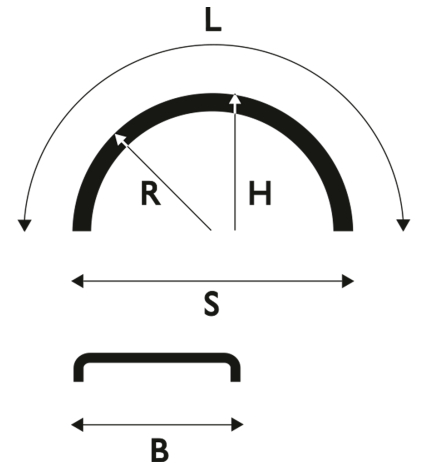

Blue

Mudguard 680x1900 R630 WL blue

Product code: 100891 Old product code: 100878/5110190NOBBLU

**Weight:** 4.9 kg**B:** 680 mm**L:** 1900 mm**R:** 630 mm**S:** 1260 mm**H:** 590 mm**Tire size:**

12/80 R20

12/80 R22,5

295/80 R22,5

295/75 R22,5

305/70 R22,5

315/70 R22,5

315/80 R22,5

12 R22,5

12/70 R22,5

305/75 R24,5

Pallet size: 1300X2250 mm**Quantity per layer:** 40 pcs

Quantity per pallet: 120 pcs

Layers per pallet: 3 pcs