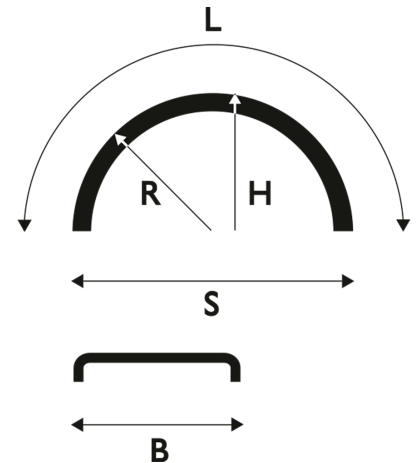

Blue

Mudguard 680x1900 R630 WL blue

Product code: 100891 Old product code: 100878/5110190NOBBLU

**Weight:** 4.9 kg**B:** 680 mm**L:** 1900 mm**R:** 630 mm**S:** 1260 mm**H:** 590 mm**Tire size:**

12/80 R20

12/80 R22,5

295/80 R22,5

295/75 R22,5

305/70 R22,5

315/70 R22,5

315/80 R22,5

12 R22,5

12/70 R22,5

305/75 R24,5

Pallet size: 1300X2250 mm**Quantity per layer:** 40 pcs

Quantity per pallet: 120 pcs

Layers per pallet: 3 pcs