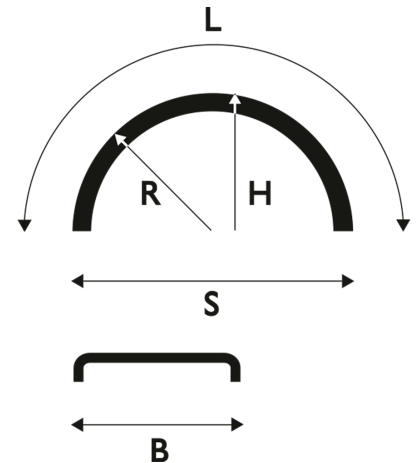

White Line® - Black

Mudguard 680x1900 R630 WL

Product code: 100865 Old product code: 100890/5110190

**Weight:** 4.9 kg**B:** 680 mm**L:** 1900 mm**R:** 630 mm**S:** 1260 mm**H:** 590 mm**Tire size:**

12/80 R20

12/80 R22,5

295/80 R22,5

295/75 R22,5

305/70 R22,5

315/70 R22,5

315/80 R22,5

12 R22,5

12/70 R22,5

305/75 R24,5

Pallet size: 1300X2250 mm**Quantity per layer:** 40 pcs

Quantity per pallet: 120 pcs

Layers per pallet: 3 pcs