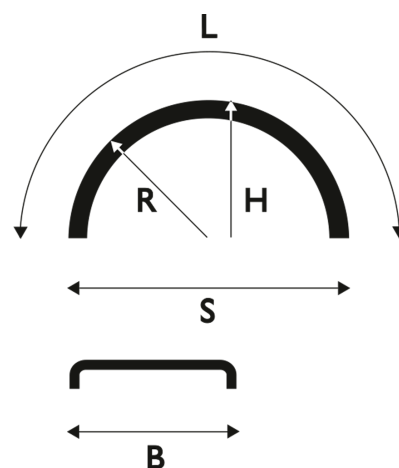

White Line® - Black

**Mudguard 680x1900 R630 WL**

Product code: 100865 Old product code: 100890/5110190

**Weight:** 4.9 kg**B:** 680 mm**L:** 1900 mm**R:** 630 mm**S:** 1260 mm**H:** 590 mm**Tire size:**

12/80 R20

12/80 R22,5

295/80 R22,5

295/75 R22,5

305/70 R22,5

315/70 R22,5

315/80 R22,5

12 R22,5

12/70 R22,5

305/75 R24,5

**Pallet size:** 1300X2250 mm**Quantity per layer:** 40 pcs

**Quantity per pallet:** 120 pcs

**Layers per pallet:** 3 pcs