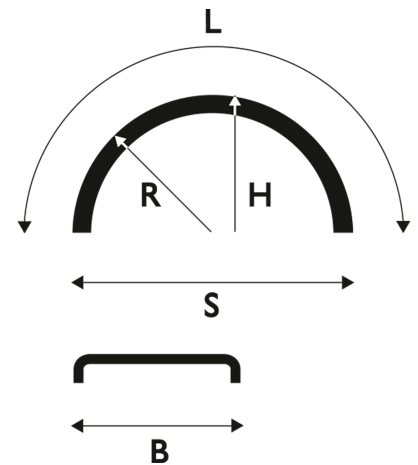

Black Line - All Black

Mudguard 680x1900 R630 BL

Product code: 100880

**Weight:** 4.9 kg**Pallet size:** 1300X2250 mm**Quantity per layer:** 40 pcs**Quantity per pallet:** 120 pcs**Layers per pallet:** 3 pcs