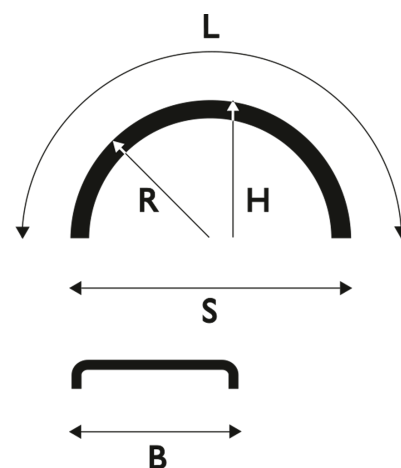

White Line® - Black

Mudguard 680x1800 R580 WL

Product code: 100857 Old product code: 5110185

**Weight:** 4.4 kg**B:** 680 mm**L:** 1800 mm**R:** 580 mm**S:** 1160 mm**H:** 580 mm**Tire size:**

305/70 R19,5

315/70 R19,5

305/60 R22,5

315/60 R22,5

Pallet size: 1300X2250 mm**Quantity per layer:** 40 pcs**Quantity per pallet:** 120 pcs**Layers per pallet:** 3 pcs**Quantity per layer (Trading):** 20 pcs**Quantity per pallet (Trading):** 60 pcs

Layers per pallet (Trading): 3 pcs