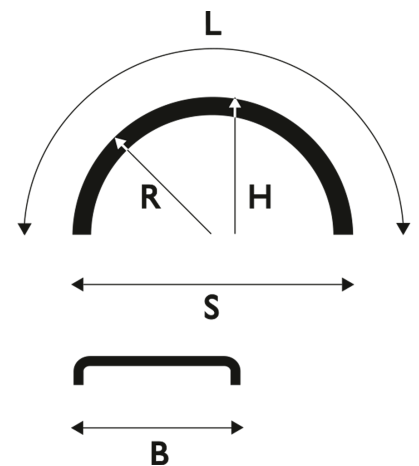

White Line® - Black

**Mudguard 670x2175 R690 WL
(->06/2022 R670)**

Product code: 100974 Old product code: 5110303

**Weight:** 5.2 kg**B:** 670 mm**L:** 2175 mm**R:** 690 mm**S:** 1340 mm**H:** 715 mm**Tire size:**

12.00 R20

11.00 R24

12.00 R24

295/80 R24,5

Pallet size: 1450x2250 mm**Quantity per layer:** 34 pcs**Quantity per pallet:** 102 pcs**Layers per pallet:** 3 pcs