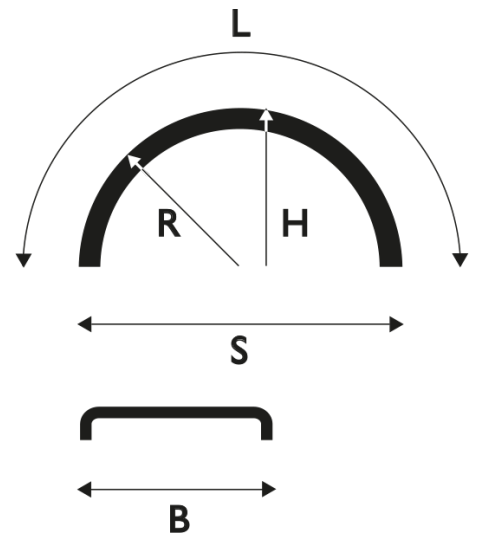

Black Line - All Black

Mudguard 670x2090 R670 BL

Product code: 103967

**Weight:** 5 kg**Pallet size:** 1450x2250 mm**Quantity per layer:** 34 pcs**Quantity per pallet:** 102 pcs**Layers per pallet:** 3 pcs