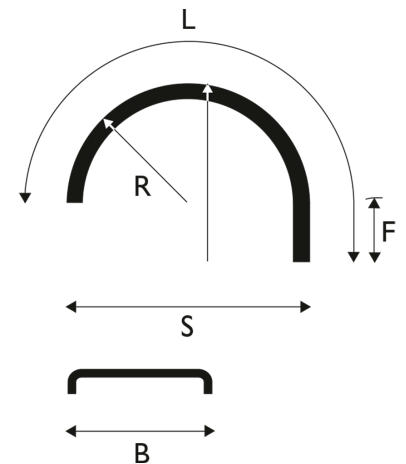

White Line Supra™ - Spray Suppression  
**Mudguard 650x2300 R630 WL  
Supra**

Product code: 102165 Old product code: 5166523

**Weight:** 6.2 kg

**B:** 650 mm

**L:** 2300 mm

**R:** 630 mm

**S:** 1260 mm

**H:** 1030 mm

**F:** 400 mm

**Tire size:**

11.00 R20

275/80 R22,5

295/70 R22,5

285/75 R24,5

**Pallet size:** 1450x2250 mm

**Quantity per layer:** 24 pcs