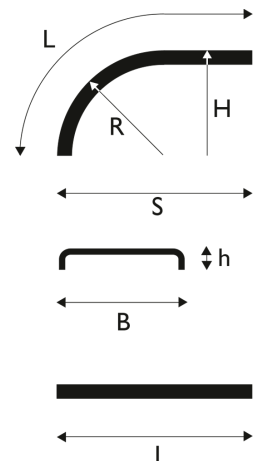

Other

Mudguard 650x2120 R650 S1700 TANDEM WL**Att: End part + straight part 1050 mm**

Product code: 102726 Old product code: 5306617

**Weight:** 5.2 kg**B:** 650 mm**L:** 2120 mm**R:** 650 mm**S:** 1700 mm**H:** 705 mm**LowerH:** 70 mm**Quantity per layer:** 24 pcs**Quantity per pallet:** 48 pcs**Layers per pallet:** 2 pcs

Additional images