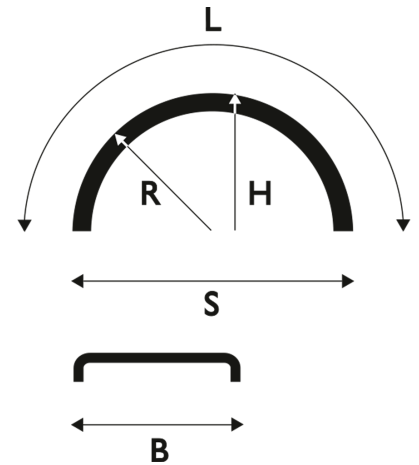

Green

Mudguard 650x1900 R630 WL green

Product code: 101054 Old product code: 51201902WLGREEN

**Weight:** 4.4 kg**B:** 650 mm**L:** 1900 mm**R:** 630 mm**S:** 1260 mm**H:** 590 mm**Tire size:**

11.00 R20

275/80 R22,5

295/70 R22,5

285/75 R24,5

Pallet size: 1300X2250 mm**Quantity per layer:** 40 pcs**Quantity per pallet:** 120 pcs**Layers per pallet:** 3 pcs

Additional images