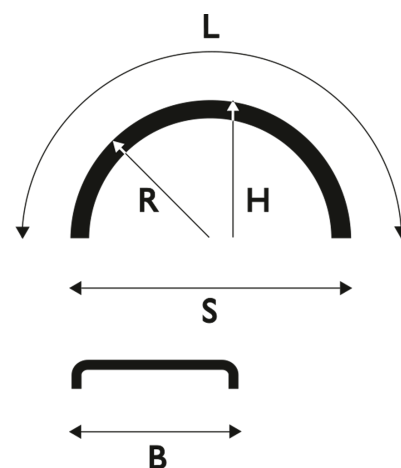

Green

Mudguard 650x1900 R630 WL green

Product code: 101054 Old product code: 51201902WLGREEN

**Weight:** 4.4 kg**B:** 650 mm**L:** 1900 mm**R:** 630 mm**S:** 1260 mm**H:** 590 mm**Tire size:**

11.00 R20

275/80 R22,5

295/70 R22,5

285/75 R24,5

Pallet size: 1300X2250 mm**Quantity per layer:** 40 pcs**Quantity per pallet:** 120 pcs**Layers per pallet:** 3 pcs

Additional images